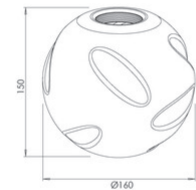

Kit Luci Verre suspension-Base 8W

Code	3848-51-125
Type	Diffuseur en verre
Designer	S.T. Fabas Luce
Code Barres	8019282568384
Tarif douanier	94059190
Couleur	Ambre
Matériel	Verre borosilicaté
IK	02
Dimensions de la lampe	150mm Ø160mm - 0.21kg
Dimensions de la boîte	210x210x210mm - 0.4kg