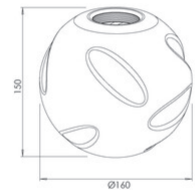

## Kit Luci Verre suspension-Base 8W

<b>Code</b>	<b>3848-51-125</b>
<b>Type</b>	Diffuseur en verre
<b>Designer</b>	S.T. Fabas Luce
<b>Code Barres</b>	8019282568384
<b>Tarif douanier</b>	94059190
<b>Couleur</b>	Ambre
<b>Matériel</b>	Verre borosilicaté
<b>IK</b>	02
<b>Dimensions de la lampe</b>	150mm Ø160mm - 0.2kg
<b>Dimensions de la boîte</b>	210x220x210mm - 0.5kg