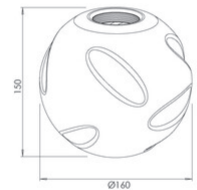

## Kit Luci Verre suspension-Base 8W

<b>Code</b>	<b>3848-51-125</b>
<b>Type</b>	Diffuseur en verre
<b>Designer</b>	S.T. Fabas Luce
<b>Code Barres</b>	8019282568384
<b>Tarif douanier</b>	94059190
<b>Couleur</b>	Ambre
<b>Matériel</b>	Verre borosilicaté
<b>IK</b>	02
<b>Dimensions de la lampe</b>	150mm Ø160mm - 0.2kg
<b>Dimensions de la boîte</b>	210x220x210mm - 0.5kg