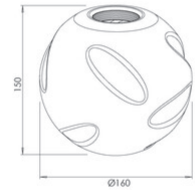

## Kit Luci Verre suspension-Base 8W

<b>Code</b>	<b>3848-51-189</b>
<b>Type</b>	Diffuseur en verre
<b>Designer</b>	S.T. Fabas Luce
<b>Code Barres</b>	8019282568360
<b>Tarif douanier</b>	94059190
<b>Couleur</b>	Or
<b>Matériel</b>	Verre borosilicaté
<b>IK</b>	02
<b>Dimensions de la lampe</b>	150mm Ø160mm - 0.2kg
<b>Dimensions de la boîte</b>	210x220x210mm - 0.5kg