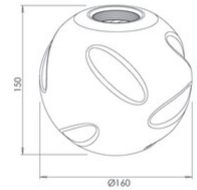

Kit Luci Verre suspension-Base 8W

Code	3848-51-241
Type	Diffuseur en verre
Designer	S.T. Fabas Luce
Code Barres	8019282568377
Tarif douanier	94059190
Couleur	Transparent
Matériel	Verre borosilicaté
IK	02
Dimensions de la lampe	150mm Ø160mm - 0.2kg
Dimensions de la boîte	210x220x210mm - 0.5kg