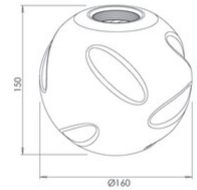

## Kit Luci Verre suspension-Base 8W

<b>Code</b>	<b>3848-51-241</b>
<b>Type</b>	Diffuseur en verre
<b>Designer</b>	S.T. Fabas Luce
<b>Code Barres</b>	8019282568377
<b>Tarif douanier</b>	94059190
<b>Couleur</b>	Transparent
<b>Matériel</b>	Verre borosilicaté
<b>IK</b>	02
<b>Dimensions de la lampe</b>	150mm Ø160mm - 0.2kg
<b>Dimensions de la boîte</b>	210x220x210mm - 0.5kg