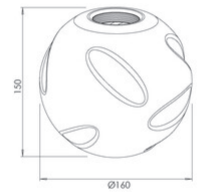

## Kit Luci Verre suspension-Base 8W

<b>Code</b>	<b>3848-51-379</b>
<b>Type</b>	Diffuseur en verre
<b>Designer</b>	S.T. Fabas Luce
<b>Code Barres</b>	8019282569398
<b>Tarif douanier</b>	94059190
<b>Couleur</b>	Dégradé de gris clair
<b>Matériel</b>	Verre borosilicaté
<b>IK</b>	02
<b>Dimensions de la lampe</b>	150mm Ø160mm - 0.2kg
<b>Dimensions de la boîte</b>	210x220x210mm - 0.5kg