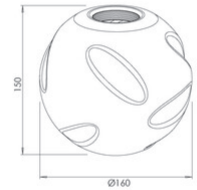

Kit Luci Verre suspension-Base 8W

Code	3848-51-379
Type	Diffuseur en verre
Designer	S.T. Fabas Luce
Code Barres	8019282569398
Tarif douanier	94059190
Couleur	Dégradé de gris clair
Matériel	Verre borosilicaté
IK	02
Dimensions de la lampe	150mm Ø160mm - 0.21kg
Dimensions de la boîte	210x210x210mm - 0.4kg