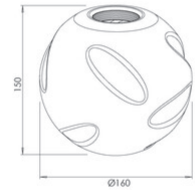

## Kit Luci Verre suspension-Base 8W

<b>Code</b>	<b>3848-51-382</b>
<b>Type</b>	Diffuseur en verre
<b>Designer</b>	S.T. Fabas Luce
<b>Code Barres</b>	8019282568391
<b>Tarif douanier</b>	94059190
<b>Couleur</b>	Hellbraun
<b>Matériel</b>	Verre borosilicaté
<b>IK</b>	02
<b>Dimensions de la lampe</b>	150mm Ø160mm - 0.2kg
<b>Dimensions de la boîte</b>	210x220x210mm - 0.5kg