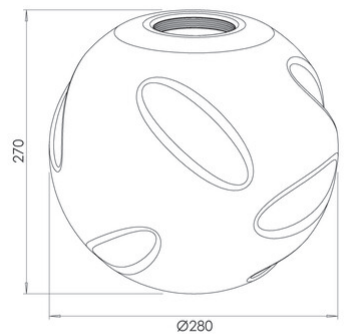

## Kit Luci Verre suspension-Base 14W

<b>Code</b>	<b>3848-53-125</b>
<b>Type</b>	Diffuseur en verre
<b>Designer</b>	S.T. Fabas Luce
<b>Code Barres</b>	8019282568452
<b>Tarif douanier</b>	94059190
<b>Couleur</b>	Ambre
<b>Matériel</b>	Verre borosilicaté
<b>IK</b>	02
<b>Dimensions de la lampe</b>	270mm Ø280mm - 0.45kg
<b>Dimensions de la boîte</b>	330x330x330mm - 1.2kg