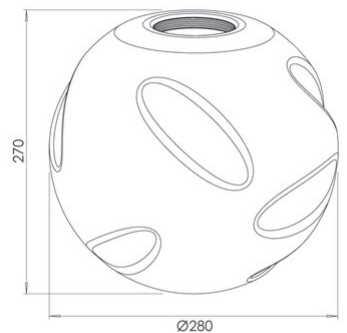

Kit Luci Verre suspension-Base 14W

Code	3848-53-189
Type	Diffuseur en verre
Designer	S.T. Fabas Luce
Code Barres	8019282568476
Tarif douanier	94059190
Couleur	Or
Matériel	Verre borosilicaté
IK	02
Dimensions de la lampe	270mm Ø280mm - 0.45kg
Dimensions de la boîte	330x330x330mm - 1.2kg