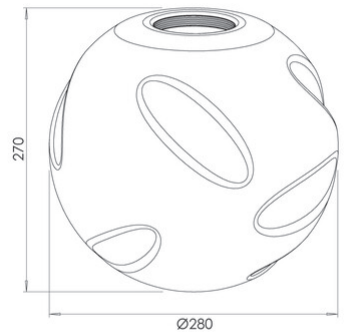

Kit Luci Verre suspension-Base 14W

Code	3848-53-241
Type	Diffuseur en verre
Designer	S.T. Fabas Luce
Code Barres	8019282568483
Tarif douanier	94059190
Couleur	Transparent
Matériel	Verre borosilicaté
IK	02
Dimensions de la lampe	270mm Ø280mm - 0.45kg
Dimensions de la boîte	330x330x330mm - 1.2kg