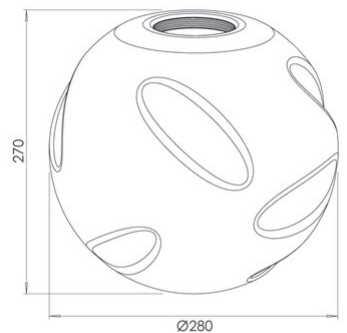

Kit Luci Verre suspension-Base 14W

Code	3848-53-241
Type	Diffuseur en verre
Designer	S.T. Fabas Luce
Code Barres	8019282568483
Tarif douanier	94059190
Couleur	Transparent
Matériel	Verre borosilicaté
IK	02
Dimensions de la lampe	270mm Ø280mm - 0.45kg
Dimensions de la boîte	330x330x330mm - 1.2kg