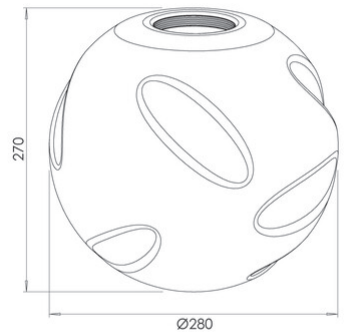

Kit Luci Verre suspension-Base 14W

Code	3848-53-379
Type	Diffuseur en verre
Designer	S.T. Fabas Luce
Code Barres	8019282569411
Tarif douanier	94059190
Couleur	Dégradé de gris clair
Matériel	Verre borosilicaté
IK	02
Dimensions de la lampe	270mm Ø280mm - 0.45kg
Dimensions de la boîte	330x330x330mm - 1.2kg