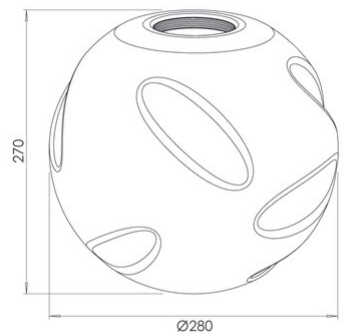

Kit Luci Verre suspension-Base 14W

Code	3848-53-382
Type	Diffuseur en verre
Designer	S.T. Fabas Luce
Code Barres	8019282568490
Tarif douanier	94059190
Couleur	Hellbraun
Matériel	Verre borosilicaté
IK	02
Dimensions de la lampe	270mm Ø280mm - 0.45kg
Dimensions de la boîte	330x330x330mm - 1.2kg