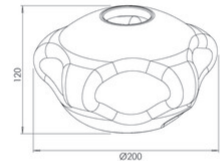

Kit Luci Verre suspension-Base 8W

Code	3849-51-125
Type	Diffuseur en verre
Designer	S.T. Fabas Luce
Code Barres	8019282568506
Tarif douanier	94059190
Couleur	Ambre
Matériel	Verre borosilicaté
IK	02
Dimensions de la lampe	120mm Ø200mm - 0.3kg
Dimensions de la boîte	250x250x180mm - 0.6kg