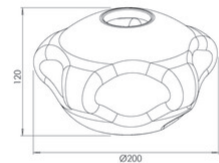

Kit Luci Verre suspension-Base 8W

Code	3849-51-125
Type	Diffuseur en verre
Designer	S.T. Fabas Luce
Code Barres	8019282568506
Tarif douanier	94059190
Couleur	Ambre
Matériel	Verre borosilicaté
IK	02
Dimensions de la lampe	120mm Ø200mm - 0.4kg
Dimensions de la boîte	330x340x230mm - 1kg