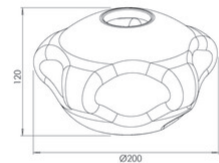

## Kit Luci Verre suspension-Base 8W

<b>Code</b>	<b>3849-51-125</b>
<b>Type</b>	Diffuseur en verre
<b>Designer</b>	S.T. Fabas Luce
<b>Code Barres</b>	8019282568506
<b>Tarif douanier</b>	94059190
<b>Couleur</b>	Ambre
<b>Matériel</b>	Verre borosilicaté
<b>IK</b>	02
<b>Dimensions de la lampe</b>	120mm Ø200mm - 0.4kg
<b>Dimensions de la boîte</b>	330x340x230mm - 1kg