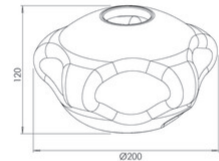

Kit Luci Verre suspension-Base 8W

Code	3849-51-241
Type	Diffuseur en verre
Designer	S.T. Fabas Luce
Code Barres	8019282568513
Tarif douanier	94059190
Couleur	Transparent
Matériel	Verre borosilicaté
IK	02
Dimensions de la lampe	120mm Ø200mm - 0.4kg
Dimensions de la boîte	330x340x230mm - 1kg