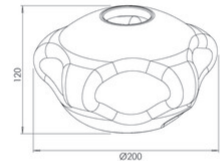

## Kit Luci Verre suspension-Base 8W

<b>Code</b>	<b>3849-51-382</b>
<b>Type</b>	Diffuseur en verre
<b>Designer</b>	S.T. Fabas Luce
<b>Code Barres</b>	8019282568520
<b>Tarif douanier</b>	94059190
<b>Couleur</b>	Hellbraun
<b>Matériel</b>	Verre borosilicaté
<b>IK</b>	02
<b>Dimensions de la lampe</b>	120mm Ø200mm - 0.3kg
<b>Dimensions de la boîte</b>	250x250x180mm - 0.6kg