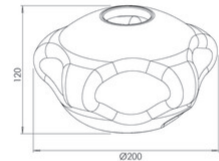

Kit Luci Verre suspension-Base 8W

Code	3849-51-388
Type	Diffuseur en verre
Designer	S.T. Fabas Luce
Code Barres	8019282569633
Tarif douanier	94059190
Couleur	Degradé de couleur bronze
Matériel	Verre borosilicaté
IK	02
Dimensions de la lampe	120mm Ø200mm - 0.4kg
Dimensions de la boîte	330x340x230mm - 1kg