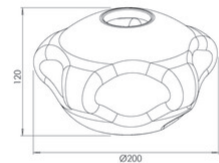

Kit Luci Verre suspension-Base 8W

Code	3849-51-388
Type	Diffuseur en verre
Designer	S.T. Fabas Luce
Code Barres	8019282569633
Tarif douanier	94059190
Couleur	Degradé de couleur bronze
Matériel	Verre borosilicaté
IK	02
Dimensions de la lampe	120mm Ø200mm - 0.4kg
Dimensions de la boîte	330x340x230mm - 1kg