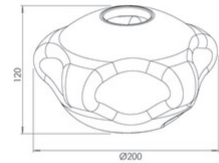

Kit Luci Verre suspension-Base 8W

| | |
|-------------------------------|---------------------------|
| Code | 3849-51-388 |
| Type | Diffuseur en verre |
| Designer | S.T. Fabas Luce |
| Code Barres | 8019282569633 |
| Tarif douanier | 94059190 |
| Couleur | Degradé de couleur bronze |
| Matériel | Verre borosilicaté |
| IK | 02 |
| Dimensions de la lampe | 120mm Ø200mm - 0.3kg |
| Dimensions de la boîte | 250x250x180mm - 0.6kg |