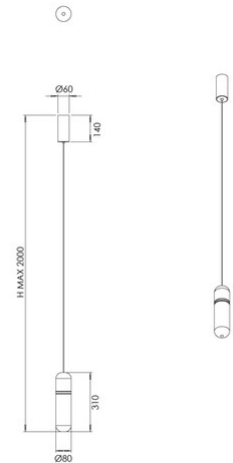

Portofino

Code	3854-41-119
Type	Suspension
Designer	S.T. Fabas Luce
Code Barres	8019282571438
Tarif douanier	94051150
Couleur	Laiton satiné
Matériel	Structure en métal et verre borosilicaté
IP	IP20
IK	02
Classe d'isolation	 CL1
Dimensions de la lampe	Max 2000mm Ø80mm - 1.4kg
Dimensions de la boîte	310x250x140mm - 1.9kg
	Source de lumière 1
Source	LED 7W Intégré
Lumens de la source lumineuse	725 lm
Lumen de l'article	580 lm
Température de couleur	Warm white 3000K
Classe énergétique	
	Spécifications électriques 1
Tension d'alimentation	230V AC 50Hz
Système de contrôle	Gradable à découpage de phase