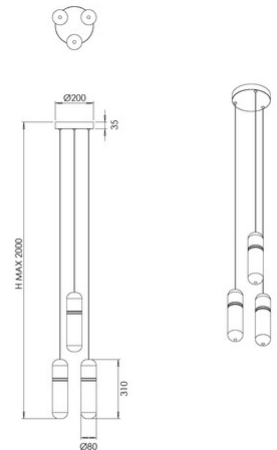

## Portofino

<b>Code</b>	<b>3854-47-119</b>
<b>Type</b>	Suspension
<b>Designer</b>	S.T. Fabas Luce
<b>Code Barres</b>	8019282571445
<b>Tarif douanier</b>	94051150
<b>Couleur</b>	Laiton satiné
<b>Matériel</b>	Structure en métal et verre borosilicaté
<b>IP</b>	IP20
<b>IK</b>	02
<b>Classe d'isolation</b>	 CL1
<b>Dimensions de la lampe</b>	Max 2000mm Ø200mm - 2.3kg
<b>Dimensions de la boîte</b>	410x330x220mm - 2.7kg
	<b>Source de lumière 1</b>
<b>Source</b>	LED 18W Intégré
<b>Lumens de la source lumineuse</b>	2210 lm
<b>Lumen de l'article</b>	1770 lm
<b>Température de couleur</b>	Warm white 3000K
<b>Classe énergétique</b>	
	<b>Spécifications électriques 1</b>
<b>Tension d'alimentation</b>	230V AC 50Hz
<b>Système de contrôle</b>	Gradable à découpage de phase