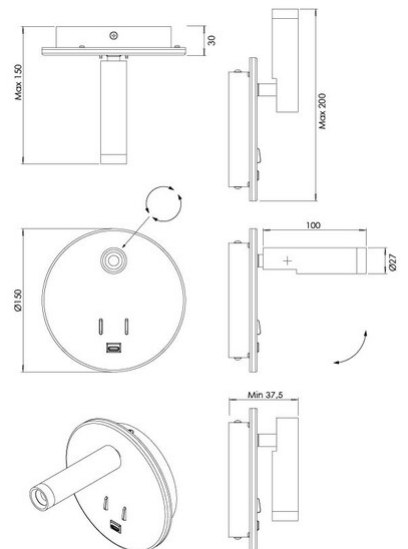

Lollo

Code	3859-21-101
Type	Applique
Designer	S.T. Fabas Luce
Code Barres	8019282571490
Tarif douanier	94051190
Couleur	Noir
Matériel	Monture en aluminium
IP	IP20
IK	04
Classe d'isolation	 CL2
Dimensions de la lampe	Max 150xMax 200mm Ø150mm - 0.65kg
Dimensions de la boîte	152x152x97mm - 0.67kg
	Source de lumière 1
Source	LED Intégré
Allumage	Avec double allumage
Lumens de la source lumineuse	1030 lm
Lumen de l'article	820 lm
Température de couleur	Warm white 3000K
Classe énergétique	 F
	Spécifications électriques 1
Tension d'alimentation	230V AC 50Hz
Puissance totale absorbée	9W