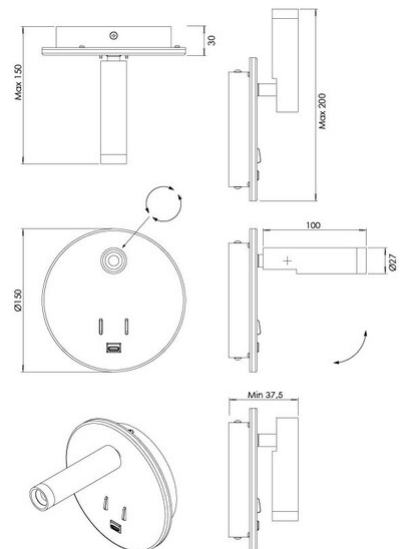

Lollo

Code	3859-21-102
Type	Applique
Designer	S.T. Fabas Luce
Code Barres	8019282571506
Tarif douanier	94051190
Couleur	Blanc
Matériel	Monture en aluminium
IP	IP20
IK	04
Classe d'isolation	 CL2
Dimensions de la lampe	Max 150xMax 200mm Ø150mm - 0.65kg
Dimensions de la boîte	152x152x97mm - 0.67kg
Source de lumière 1	
Source	LED Intégré
Allumage	Avec double allumage
Lumens de la source lumineuse	1030 lm
Lumen de l'article	820 lm
Température de couleur	Warm white 3000K
Classe énergétique	 F
Spécifications électriques 1	
Tension d'alimentation	230V AC 50Hz
Puissance totale absorbée	9W