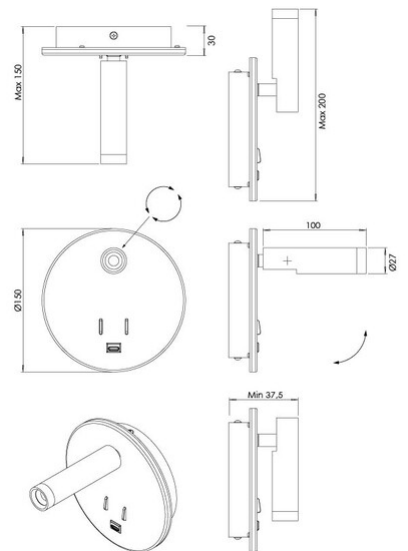

# Lollo

<b>Code</b>	<b>3859-21-389</b>
<b>Type</b>	Applique
<b>Designer</b>	S.T. Fabas Luce
<b>Code Barres</b>	8019282571513
<b>Tarif douanier</b>	94051190
<b>Couleur</b>	Or rose
<b>Matériel</b>	Monture en aluminium
<b>IP</b>	IP20
<b>IK</b>	04
<b>Classe d'isolation</b>	 CL2
<b>Dimensions de la lampe</b>	Max 150xMax 200mm Ø150mm - 0.65kg
<b>Dimensions de la boîte</b>	152x152x97mm - 0.67kg
<b>Source de lumière 1</b>	
<b>Source</b>	LED Intégré
<b>Allumage</b>	Avec double allumage
<b>Lumens de la source lumineuse</b>	1030 lm
<b>Lumen de l'article</b>	820 lm
<b>Température de couleur</b>	Warm white 3000K
<b>Classe énergétique</b>	
<b>Spécifications électriques 1</b>	
<b>Tension d'alimentation</b>	230V AC 50Hz
<b>Puissance totale absorbée</b>	9W