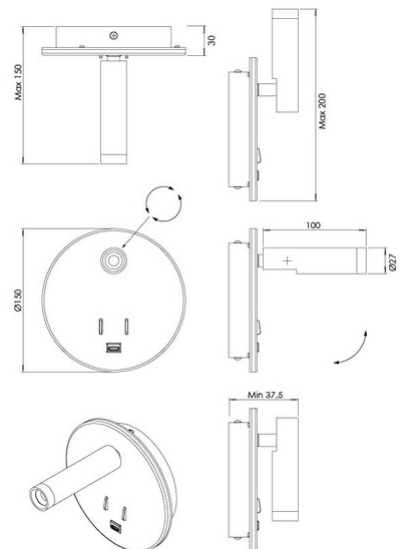

Lollo

Code	3859-21-389
Type	Applique
Designer	S.T. Fabas Luce
Code Barres	8019282571513
Tarif douanier	94051190
Couleur	Or rose
Matériel	Monture en aluminium
IP	IP20
IK	04
Classe d'isolation	 CL2
Dimensions de la lampe	Max 150xMax 200mm Ø150mm - 0.65kg
Dimensions de la boîte	152x152x97mm - 0.67kg
Source de lumière 1	
Source	LED Intégré
Allumage	Avec double allumage
Lumens de la source lumineuse	1030 lm
Lumen de l'article	820 lm
Température de couleur	Warm white 3000K
Classe énergétique	
Spécifications électriques 1	
Tension d'alimentation	230V AC 50Hz
Puissance totale absorbée	9W