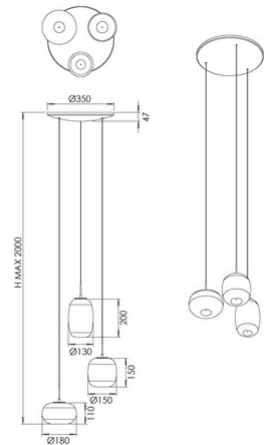

## Brio

<b>Code</b>	<b>3860-42-332</b>
<b>Type</b>	Suspension
<b>Designer</b>	S.T. Fabas Luce
<b>Code Barres</b>	8019282571544
<b>Tarif douanier</b>	94051150
<b>Couleur</b>	Or dégradé
<b>Matériel</b>	Structure en métal et verre borosilicaté
<b>IP</b>	IP20
<b>IK</b>	02
<b>Classe d'isolation</b>	 CL1
<b>Dimensions de la lampe</b>	Max 2000mm Ø350mm - 2.5kg
<b>Dimensions de la boîte</b>	520x520x420mm - 5.75kg
	<b>Source de lumière 1</b>
<b>Source</b>	LED 21W Intégré
<b>Lumens de la source lumineuse</b>	2250 lm
<b>Lumen de l'article</b>	1580 lm
<b>Température de couleur</b>	CCT (2700K 3000K 4000K)
<b>Classe énergétique</b>	
	<b>Spécifications électriques 1</b>
<b>Tension d'alimentation</b>	230V AC 50Hz
<b>Système de contrôle</b>	Gradable