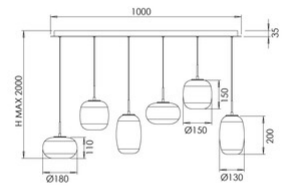

Brio

Code	3860-46-332
Type	Suspension
Designer	S.T. Fabas Luce
Code Barres	8019282571636
Tarif douanier	94051150
Couleur	Or dégradé
Matériel	Structure en métal et verre borosilicaté
IP	IP20
IK	02
Classe d'isolation	 CL1
Dimensions de la lampe	1000x350xMax 2000mm - 8.5kg
Dimensions de la boîte	1180x380x550mm - 12.5kg
	Source de lumière 1
Source	LED 42W Intégré
Lumens de la source lumineuse	4500 lm
Lumen de l'article	3150 lm
Température de couleur	CCT (2700K 3000K 4000K)
Classe énergétique	
	Spécifications électriques 1
Tension d'alimentation	230V AC 50Hz
Système de contrôle	Gradable