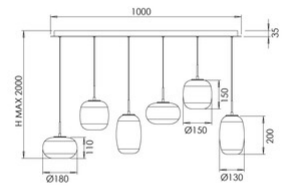

Brio

Code	3860-46-378
Type	Suspension
Designer	S.T. Fabas Luce
Code Barres	8019282571612
Tarif douanier	94051150
Couleur	Dégradé de cognac
Matériel	Structure en métal et verre borosilicaté
IP	IP20
IK	02
Classe d'isolation	 CL1
Dimensions de la lampe	1000x350xMax 2000mm - 8.5kg
Dimensions de la boîte	1180x380x550mm - 12.5kg
	Source de lumière 1
Source	LED 42W Intégré
Lumens de la source lumineuse	4500 lm
Lumen de l'article	3150 lm
Température de couleur	CCT (2700K 3000K 4000K)
Classe énergétique	
	Spécifications électriques 1
Tension d'alimentation	230V AC 50Hz
Système de contrôle	Gradable