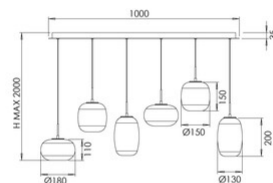

Brio

Code	3860-46-379
Type	Suspension
Designer	S.T. Fabas Luce
Code Barres	8019282571629
Tarif douanier	94051150
Couleur	Dégradé de gris clair
Matériel	Structure en métal et verre borosilicaté
IP	IP20
IK	02
Classe d'isolation	 CL1
Dimensions de la lampe	1000x350xMax 2000mm - 8.5kg
Dimensions de la boîte	1180x380x550mm - 12.5kg
	Source de lumière 1
Source	LED 42W Intégré
Lumens de la source lumineuse	4500 lm
Lumen de l'article	3150 lm
Température de couleur	CCT (2700K 3000K 4000K)
Classe énergétique	
	Spécifications électriques 1
Tension d'alimentation	230V AC 50Hz
Système de contrôle	Gradable