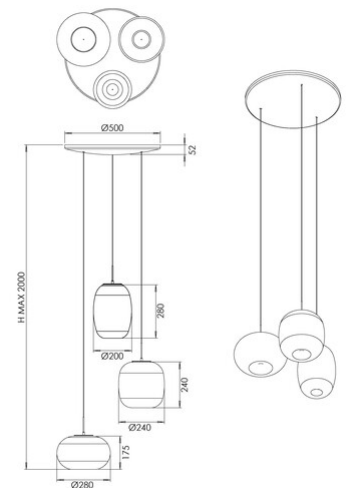

Brio

Code	3860-47-378
Type	Suspension
Designer	S.T. Fabas Luce
Code Barres	8019282571667
Tarif douanier	94051150
Couleur	Dégradé de cognac
Matériel	Structure en métal et verre borosilicaté
IP	IP20
IK	02
Classe d'isolation	 CL1
Dimensions de la lampe	Max 2000mm Ø500mm - 4.6kg
Dimensions de la boîte	600x600x500mm - 8kg
	Source de lumière 1
Source	LED 42W Intégré
Lumens de la source lumineuse	4530 lm
Lumen de l'article	3170 lm
Température de couleur	CCT (2700K 3000K 4000K)
Classe énergétique	
	Spécifications électriques 1
Tension d'alimentation	230V AC 50Hz
Système de contrôle	Gradable