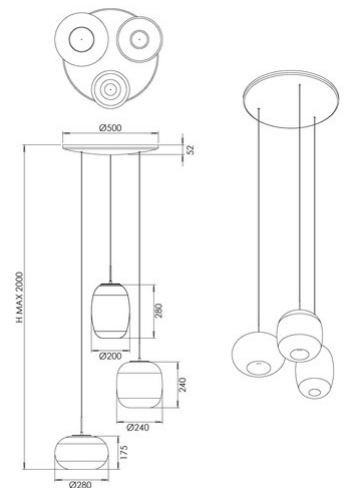

## Brio

<b>Code</b>	<b>3860-47-378</b>
<b>Type</b>	Suspension
<b>Designer</b>	S.T. Fabas Luce
<b>Code Barres</b>	8019282571667
<b>Tarif douanier</b>	94051150
<b>Couleur</b>	Dégradé de cognac
<b>Matériel</b>	Structure en métal et verre borosilicaté
<b>IP</b>	IP20
<b>IK</b>	02
<b>Classe d'isolation</b>	 CL1
<b>Dimensions de la lampe</b>	Max 2000mm Ø500mm - 4.6kg
<b>Dimensions de la boîte</b>	600x600x500mm - 8kg
	<b>Source de lumière 1</b>
<b>Source</b>	LED 42W Intégré
<b>Lumens de la source lumineuse</b>	4530 lm
<b>Lumen de l'article</b>	3170 lm
<b>Température de couleur</b>	CCT (2700K 3000K 4000K)
<b>Classe énergétique</b>	 E
	<b>Spécifications électriques 1</b>
<b>Tension d'alimentation</b>	230V AC 50Hz
<b>Système de contrôle</b>	Gradable