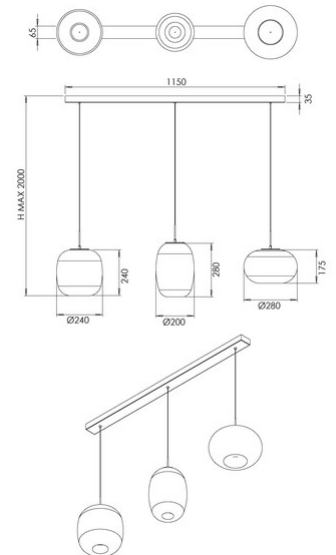

## Brio

<b>Code</b>	<b>3860-48-332</b>
<b>Type</b>	Suspension
<b>Designer</b>	S.T. Fabas Luce
<b>Code Barres</b>	8019282571698
<b>Tarif douanier</b>	94051150
<b>Couleur</b>	Or dégradé
<b>Matériel</b>	Structure en métal et verre borosilicaté
<b>IP</b>	IP20
<b>IK</b>	02
<b>Classe d'isolation</b>	 CL1
<b>Dimensions de la lampe</b>	1150x65xMax 2000mm - 3kg
<b>Dimensions de la boîte</b>	1180x380x550mm - 6kg
	<b>Source de lumière 1</b>
<b>Source</b>	LED 42W Intégré
<b>Lumens de la source lumineuse</b>	4530 lm
<b>Lumen de l'article</b>	3170 lm
<b>Température de couleur</b>	CCT (2700K 3000K 4000K)
<b>Classe énergétique</b>	
	<b>Spécifications électriques 1</b>
<b>Tension d'alimentation</b>	230V AC 50Hz
<b>Système de contrôle</b>	Gradable