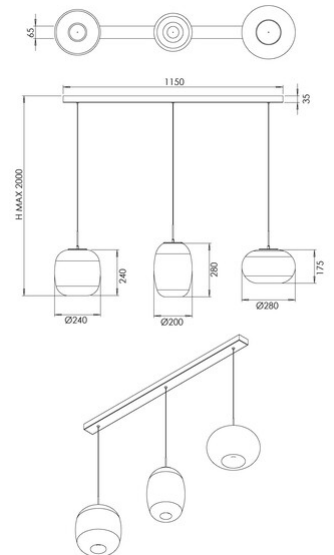

Brio

Code	3860-48-378
Type	Suspension
Designer	S.T. Fabas Luce
Code Barres	8019282571704
Tarif douanier	94051150
Couleur	Dégradé de cognac
Matériel	Structure en métal et verre borosilicaté
IP	IP20
IK	02
Classe d'isolation	 CL1
Dimensions de la lampe	1150x65xMax 2000mm - 3kg
Dimensions de la boîte	1180x380x550mm - 6kg
	Source de lumière 1
Source	LED 42W Intégré
Lumens de la source lumineuse	4530 lm
Lumen de l'article	3170 lm
Température de couleur	CCT (2700K 3000K 4000K)
Classe énergétique	
	Spécifications électriques 1
Tension d'alimentation	230V AC 50Hz
Système de contrôle	Gradable