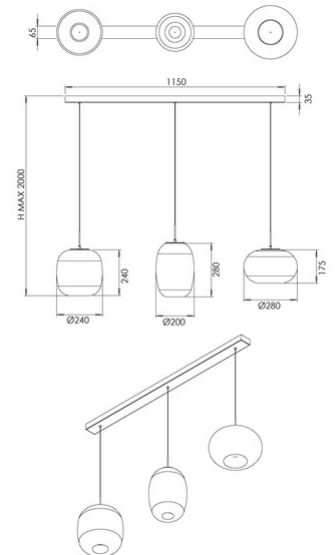

Brio

Code	3860-48-379
Type	Suspension
Designer	S.T. Fabas Luce
Code Barres	8019282573241
Tarif douanier	94051150
Couleur	Dégradé de gris clair
Matériel	Structure en métal et verre borosilicaté
IP	IP20
IK	02
Classe d'isolation	 CL1
Dimensions de la lampe	1150x65xMax 2000mm - 3kg
Dimensions de la boîte	1180x380x550mm - 6kg
	Source de lumière 1
Source	LED 42W Intégré
Lumens de la source lumineuse	4530 lm
Lumen de l'article	3170 lm
Température de couleur	CCT (2700K 3000K 4000K)
Classe énergétique	 E
	Spécifications électriques 1
Tension d'alimentation	230V AC 50Hz
Système de contrôle	Gradable