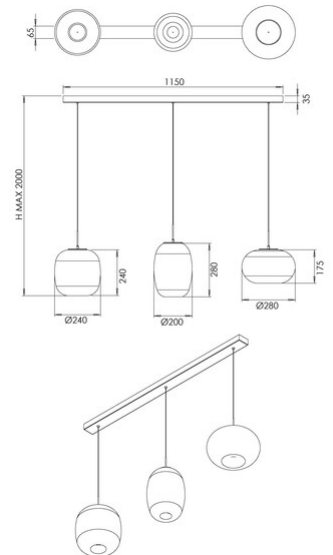

Brio

Code	3860-48-379
Type	Suspension
Designer	S.T. Fabas Luce
Code Barres	8019282573241
Tarif douanier	94051150
Couleur	Dégradé de gris clair
Matériel	Structure en métal et verre borosilicaté
IP	IP20
IK	02
Classe d'isolation	 CL1
Dimensions de la lampe	1150x65xMax 2000mm - 3kg
Dimensions de la boîte	1180x380x550mm - 6kg
	Source de lumière 1
Source	LED 42W Intégré
Lumens de la source lumineuse	4530 lm
Lumen de l'article	3170 lm
Température de couleur	CCT (2700K 3000K 4000K)
Classe énergétique	
	Spécifications électriques 1
Tension d'alimentation	230V AC 50Hz
Système de contrôle	Gradable