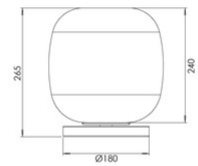

Vesuvio

Code	3862-35-332
Type	Lampe de table
Designer	S.T. Fabas Luce
Code Barres	8019282571742
Tarif douanier	94051150
Couleur	Or dégradé
Matériel	Structure en métal et verre borosilicaté
IP	IP20
IK	02
Classe d'isolation	 CL1
Dimensions de la lampe	265mm Ø240mm - 1.4kg
Dimensions de la boîte	300x300x420mm - 2.5kg
	Source de lumière 1
Source	LED 11W Intégré
Allumage	Variateur sensible
Lumens de la source lumineuse	1080 lm
Lumen de l'article	810 lm
Température de couleur	CCT (2700K 3000K 4000K)
Classe énergétique	
	Spécifications électriques 1
Tension d'alimentation	230V AC 50Hz