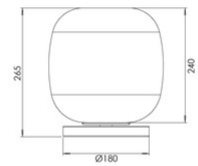

Vesuvio

| | |
|--------------------------------------|--|
| Code | 3862-35-332 |
| Type | Lampe de table |
| Designer | S.T. Fabas Luce |
| Code Barres | 8019282571742 |
| Tarif douanier | 94051150 |
| Couleur | Or dégradé |
| Matériel | Structure en métal et verre borosilicaté |
| IP | IP20 |
| IK | 02 |
| Classe d'isolation |  CL1 |
| Dimensions de la lampe | 265mm Ø240mm - 1.4kg |
| Dimensions de la boîte | 300x300x420mm - 2.5kg |
| Source de lumière 1 | |
| Source | LED 11W Intégré |
| Allumage | Variateur sensible |
| Lumens de la source lumineuse | 1080 lm |
| Lumen de l'article | 810 lm |
| Température de couleur | CCT (2700K 3000K 4000K) |
| Classe énergétique |  |
| Spécifications électriques 1 | |
| Tension d'alimentation | 230V AC 50Hz |