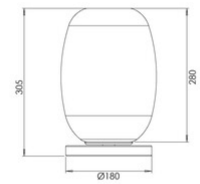

Tambora

Code	3863-35-379
Type	Lampe de table
Designer	S.T. Fabas Luce
Code Barres	8019282571766
Tarif douanier	94051150
Couleur	Dégradé de gris clair
Matériel	Structure en métal et verre borosilicaté
IP	IP20
IK	02
Classe d'isolation	 CL1
Dimensions de la lampe	305mm Ø200mm - 1.4kg
Dimensions de la boîte	300x300x420mm - 2.5kg
Source de lumière 1	
Source	LED 11W Intégré
Allumage	Variateur sensible
Lumens de la source lumineuse	1080 lm
Lumen de l'article	810 lm
Température de couleur	CCT (2700K 3000K 4000K)
Classe énergétique	
Spécifications électriques 1	
Tension d'alimentation	230V AC 50Hz