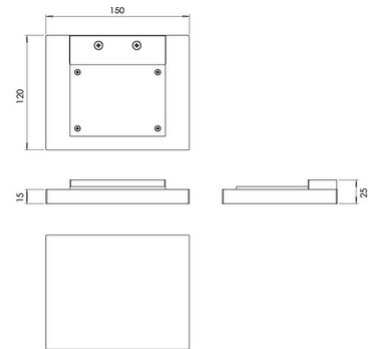

Fit

Code	3866-21-102
Type	Applique
Designer	S.T. Fabas Luce
Code Barres	8019282574927
Tarif douanier	94051190
Couleur	Blanc
Matériel	Monture en métal et métachrylate
IP	IP20
IK	04
Classe d'isolation	 CL1
Dimensions de la lampe	150x120x25mm - 0.72kg
Dimensions de la boîte	170x130x40mm - 0.76kg
	Source de lumière 1
Source	LED Intégré
Lumens de la source lumineuse	1130 lm
Lumen de l'article	1017 lm
Température de couleur	Warm white 3000K
Classe énergétique	
	Spécifications électriques 1
Tension d'alimentation	230V AC 50Hz
Puissance totale absorbée	10W
Système de contrôle	Gradable à découpage de phase