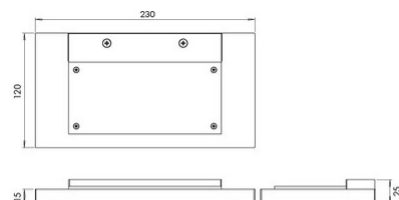

## Fit

<b>Code</b>	<b>3866-22-102</b>
<b>Type</b>	Applique
<b>Designer</b>	S.T. Fabas Luce
<b>Code Barres</b>	8019282574934
<b>Tarif douanier</b>	94051190
<b>Couleur</b>	Blanc
<b>Matériel</b>	Monture en métal et métachrylate
<b>IP</b>	IP20
<b>IK</b>	04
<b>Classe d'isolation</b>	 CL1
<b>Dimensions de la lampe</b>	230x120x25mm - 1.07kg
<b>Dimensions de la boîte</b>	250x130x40mm - 1.12kg
	<b>Source de lumière 1</b>
<b>Source</b>	LED Intégré
<b>Lumens de la source lumineuse</b>	2220 lm
<b>Lumen de l'article</b>	1998 lm
<b>Température de couleur</b>	Warm white 3000K
<b>Classe énergétique</b>	
	<b>Spécifications électriques 1</b>
<b>Tension d'alimentation</b>	230V AC 50Hz
<b>Puissance totale absorbée</b>	20W
<b>Système de contrôle</b>	Gradable à découpage de phase