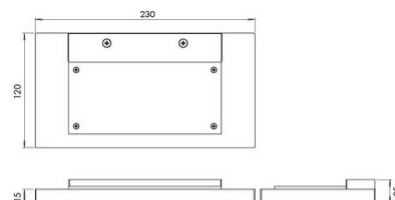

Fit

| | |
|--------------------------------------|--|
| Code | 3866-22-102 |
| Type | Applique |
| Designer | S.T. Fabas Luce |
| Code Barres | 8019282574934 |
| Tarif douanier | 94051190 |
| Couleur | Blanc |
| Matériel | Monture en métal et métachrylate |
| IP | IP20 |
| IK | 04 |
| Classe d'isolation |  CL1 |
| Dimensions de la lampe | 230x120x25mm - 1.07kg |
| Dimensions de la boîte | 250x130x40mm - 1.12kg |
| | Source de lumière 1 |
| Source | LED Intégré |
| Lumens de la source lumineuse | 2220 lm |
| Lumen de l'article | 1998 lm |
| Température de couleur | Warm white 3000K |
| Classe énergétique |  |
| | Spécifications électriques 1 |
| Tension d'alimentation | 230V AC 50Hz |
| Puissance totale absorbée | 20W |
| Système de contrôle | Gradable à découpage de phase |