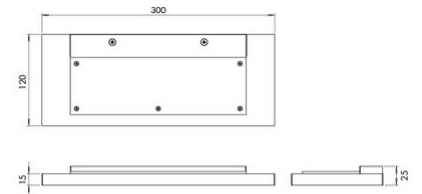

Fit

Code	3866-23-102
Type	Applique
Designer	S.T. Fabas Luce
Code Barres	8019282574941
Tarif douanier	94051190
Couleur	Blanc
Matériel	Monture en métal et métachrylate
IP	IP20
IK	04
Classe d'isolation	 CL1
Dimensions de la lampe	300x120x25mm - 1.35kg
Dimensions de la boîte	320x130x40mm - 1.45kg
	Source de lumière 1
Source	LED Intégré
Lumens de la source lumineuse	3200 lm
Lumen de l'article	2880 lm
Température de couleur	Warm white 3000K
Classe énergétique	
	Spécifications électriques 1
Tension d'alimentation	230V AC 50Hz
Puissance totale absorbée	30W
Système de contrôle	Gradable à découpage de phase