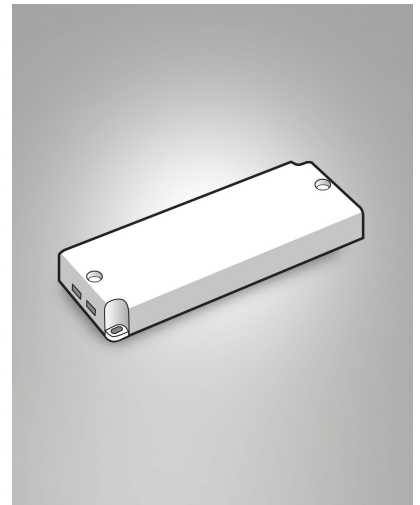

## Alimentation 24V DC

<b>Code</b>	<b>6301-02-062</b>
<b>Type</b>	Alimentations et drivers
<b>Code Barres</b>	8019282078975
<b>Tarif douanier</b>	85043180
<b>Couleur</b>	Blanc
<b>Matériel</b>	Monture plastique
<b>IP</b>	IP20
<b>Classe d'isolation</b>	
<b>Operating ambient temperature</b>	-20°C +50°C
<b>Made In</b>	Italy
<b>Dimensions de la lampe</b>	220x44x46mm
	<b>Spécifications électriques 1</b>
<b>Puissance totale absorbée</b>	75W
<b>Système de contrôle</b>	DALI
<b>Sortie du driver</b>	24V DC
<b>Entrée du driver</b>	220/240 VAC