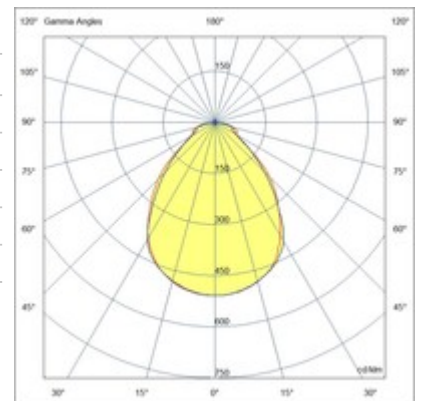

Ravello 595X595

Ravello est un appareil d'éclairage encastré, avec une structure modulaire de 600x600 mm. Il peut être installé au plafond, suspendu et clipsable, avec des accessoires spéciaux. Ravello est un panneau LED aux caractéristiques innovantes, caractérisé par une grande polyvalence d'utilisation, équipé d'un système optique de rétroéclairage qui élimine le jaunissement progressif de l'écran au fil du temps. L'écran microprismatique garantit un facteur UGR<19, équipé de LED 3000K ou 4000K 36W, CRI ?90.

Code	6520-02-705
Type	Lampe encastrée
Designer	S.T. Fabas Luce
Code Barres	8019282544654
Tarif douanier	94054239
Couleur	Blanc
Matériel	Structure métallique / Diffuseur blanc prismatique
IP	IP40
IK	04
Classe d'isolation	 CL2
Operating ambient temperature	-20°C +50°C
Ans de garantie	3
Dimensions de la lampe	595x595x35mm
Source de lumière 1	
Source	LED Intégré
Caractéristiques des LEDs	SMD
Nombre de LEDs	72
Lumens de la source lumineuse	3850 lm
Température de couleur	Warm white 3000K
Optique	Prismatique
CRI typique	90
CRI minimum	>90
Maintien du flux lumineux	>54.000h L80 B50
UGR	<19
Classe énergétique	
Spécifications électriques 1	
Tension d'alimentation	220/240V AC 50/60Hz
Puissance totale absorbée	36W
Driver	Inclus
Facteur de puissance	>0,9
Système de contrôle	DALI/Push