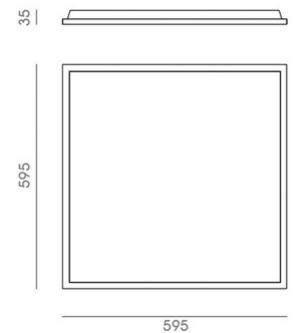

Ravello 595X595

Ravello est un appareil d'éclairage encastré, avec une structure modulaire de 600x600 mm. Il peut être installé au plafond, suspendu et clipsable, avec des accessoires spéciaux. Ravello est un panneau LED aux caractéristiques innovantes, caractérisé par une grande polyvalence d'utilisation, équipé d'un système optique de rétroéclairage qui élimine le jaunissement progressif de l'écran au fil du temps. L'écran microprismatique garantit un facteur UGR<19, équipé de LED 3000K ou 4000K 36W, CRI ?90.

Code	6520-02-705
Type	Lampe encastrée
Designer	S.T. Fabas Luce
Code Barres	8019282544654
Tarif douanier	94054239
Couleur	Blanc
Matériel	Structure métallique / Diffuseur blanc prismatique
IP	IP40
IK	04
Classe d'isolation	 CL2
Operating ambient temperature	-20°C +50°C
Ans de garantie	3
Dimensions de la lampe	595x595x35mm
Source de lumière 1	
Source	LED Intégré
Caractéristiques des LEDs	SMD
Nombre de LEDs	72
Lumens de la source lumineuse	3850 lm
Température de couleur	Warm white 3000K
Optique	Prismatique
CRI typique	90
CRI minimum	>90
Maintien du flux lumineux	>54.000h L80 B50
UGR	<19
Classe énergétique	
Spécifications électriques 1	
Tension d'alimentation	220/240V AC 50/60Hz
Puissance totale absorbée	36W
Driver	Inclus
Facteur de puissance	>0,9
Système de contrôle	DALI/Push