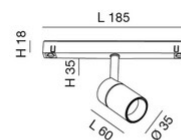

Ermes spotlight 6W

Grâce à son design compact, le projecteur ERMES 6W pour système profilé 48V est un dispositif d'éclairage conçu pour être monté sur des rail 48V. Ce type de projecteur est idéal pour mettre en valeur des zones ou des objets particuliers dans un environnement. Disponible avec trois types d'optiques, deux températures de couleur dans la finition : blanc ou noir, On-Off et DALI

Code	6525-73-356
Type	Projecteur sur rail
Code Barres	8019282551096
Tarif douanier	94051190
Couleur	Blanc
Matériel	Monture en aluminium
IP	IP20
IK	04
Classe d'isolation	 CL3
Operating ambient temperature	-20+35°C
Ans de garantie	3
Dimensions de la lampe	185x35mm Ø35mm - 0.1kg
Dimensions de la boîte	210x115x50mm - 0.2kg
Source de lumière 1	
Source	LED Intégré
Caractéristiques des LEDs	COB
Lumens de la source lumineuse	500 lm
Lumen de l'article	454 lm
Température de couleur	Warm White 2700K
Optique	24°
CRI minimum	>90
Maintien du flux lumineux	50.000h L80 B10
Classe énergétique	
Spécifications électriques 1	
Tension d'alimentation	48V DC
Puissance totale absorbée	6W
Driver	Inclus
Système de contrôle	DALI