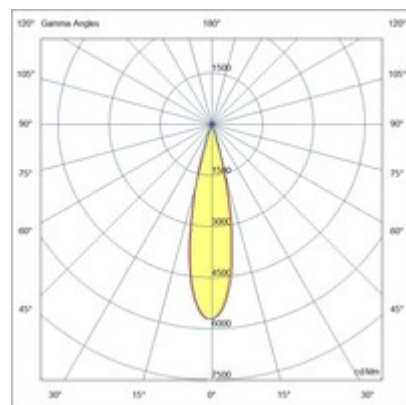

Ermes spotlight 6W

Grâce à son design compact, le projecteur ERMES 6W pour système profilé 48V est un dispositif d'éclairage conçu pour être monté sur des rail 48V. Ce type de projecteur est idéal pour mettre en valeur des zones ou des objets particuliers dans un environnement. Disponible avec trois types d'optiques, deux températures de couleur dans la finition : blanc ou noir, On-Off et DALI

Code	6525-73-356
Type	Projecteur sur rail
Code Barres	8019282551096
Tarif douanier	94051190
Couleur	Blanc
Matériel	Monture en aluminium
IP	IP20
IK	04
Classe d'isolation	 CL3
Operating ambient temperature	-20+35°C
Ans de garantie	3
Dimensions de la lampe	185x35mm Ø35mm - 0.1kg
Dimensions de la boîte	210x115x50mm - 0.2kg
Source de lumière 1	
Source	LED Intégré
Caractéristiques des LEDs	COB
Lumens de la source lumineuse	500 lm
Lumen de l'article	454 lm
Température de couleur	Warm White 2700K
Optique	24°
CRI minimum	>90
Maintien du flux lumineux	50.000h L80 B10
Classe énergétique	
Spécifications électriques 1	
Tension d'alimentation	48V DC
Puissance totale absorbée	6W
Driver	Inclus
Système de contrôle	DALI