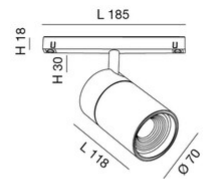

Ermes spot light 27W

Grâce à son design compact, le spot spot ERMES 27W pour système profilé 48V est un dispositif d'éclairage puissant prévu pour être monté sur rail 48V. Ce type de spot est idéal pour mettre en valeur des zones ou des objets particuliers dans un environnement. Disponible avec deux types d'optiques, deux températures de couleur en finition blanche ou noire, On-Off et DALI.

Code	6525-92-556
Type	Projecteur sur rail
Code Barres	8019282551355
Tarif douanier	94051190
Couleur	Blanc
Matériel	Monture en aluminium
IP	IP20
IK	04
Classe d'isolation	 CL3
Operating ambient temperature	-20°C + 35°C
Ans de garantie	3
Dimensions de la lampe	185x30mm Ø70mm - 0.5kg
Dimensions de la boîte	210x210x90mm - 0.7kg
Source de lumière 1	
Source	LED Intégré
Caractéristiques des LEDs	COB
Lumens de la source lumineuse	2820 lm
Lumen de l'article	2002 lm
Température de couleur	Warm white 3000K
Optique	43°
CRI typique	90
Maintien du flux lumineux	50.000h L80 B10
Classe énergétique	
Spécifications électriques 1	
Tension d'alimentation	48V DC
Puissance totale absorbée	27W
Driver	Inclus
Système de contrôle	DALI