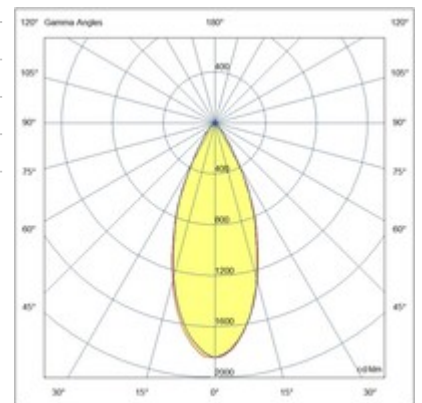

Ermes spot light 27W

Grâce à son design compact, le spot spot ERMES 27W pour système profilé 48V est un dispositif d'éclairage puissant prévu pour être monté sur rail 48V. Ce type de spot est idéal pour mettre en valeur des zones ou des objets particuliers dans un environnement. Disponible avec deux types d'optiques, deux températures de couleur en finition blanche ou noire, On-Off et DALI.

Code	6525-92-556
Type	Projecteur sur rail
Code Barres	8019282551355
Tarif douanier	94051190
Couleur	Blanc
Matériel	Monture en aluminium
IP	IP20
IK	04
Classe d'isolation	 CL3
Operating ambient temperature	-20°C + 35°C
Ans de garantie	3
Dimensions de la lampe	185x30mm Ø70mm - 0.5kg
Dimensions de la boîte	210x210x90mm - 0.7kg
Source de lumière 1	
Source	LED Intégré
Caractéristiques des LEDs	COB
Lumens de la source lumineuse	2820 lm
Lumen de l'article	2002 lm
Température de couleur	Warm white 3000K
Optique	43°
CRI typique	90
Maintien du flux lumineux	50.000h L80 B10
Classe énergétique	
Spécifications électriques 1	
Tension d'alimentation	48V DC
Puissance totale absorbée	27W
Driver	Inclus
Système de contrôle	DALI