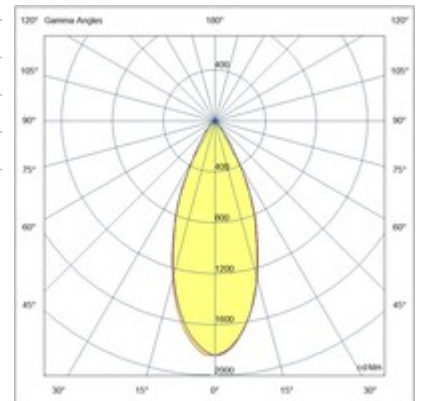

Ermes spot light 27W

Grâce à son design compact, le spot spot ERMES 27W pour système profilé 48V est un dispositif d'éclairage puissant prévu pour être monté sur rail 48V. Ce type de spot est idéal pour mettre en valeur des zones ou des objets particuliers dans un environnement. Disponible avec deux types d'optiques, deux températures de couleur en finition blanche ou noire, On-Off et DALI.

Code	6525-93-553
Type	Projecteur sur rail
Code Barres	8019282551362
Tarif douanier	94051190
Couleur	Blanc
Matériel	Monture en aluminium
IP	IP20
IK	04
Classe d'isolation	 CL3
Operating ambient temperature	-20°C + 35°C
Ans de garantie	3
Dimensions de la lampe	185x30mm Ø70mm - 0.5kg
Dimensions de la boîte	210x210x90mm - 0.7kg
Source de lumière 1	
Source	LED Intégré
Caractéristiques des LEDs	COB
Lumens de la source lumineuse	2700 lm
Lumen de l'article	1919 lm
Température de couleur	Warm White 2700K
Optique	43°
CRI typique	90
Maintien du flux lumineux	50.000h L80 B10
Classe énergétique	
Spécifications électriques 1	
Tension d'alimentation	48V DC
Puissance totale absorbée	27W
Driver	Inclus
Système de contrôle	On/Off