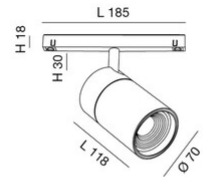

Ermes spot light 27W

Grâce à son design compact, le spot spot ERMES 27W pour système profilé 48V est un dispositif d'éclairage puissant prévu pour être monté sur rail 48V. Ce type de spot est idéal pour mettre en valeur des zones ou des objets particuliers dans un environnement. Disponible avec deux types d'optiques, deux températures de couleur en finition blanche ou noire, On-Off et DALI.

Code	6525-93-553
Type	Projecteur sur rail
Code Barres	8019282551362
Tarif douanier	94051190
Couleur	Blanc
Matériel	Monture en aluminium
IP	IP20
IK	04
Classe d'isolation	 CL3
Operating ambient temperature	-20°C + 35°C
Ans de garantie	3
Dimensions de la lampe	185x30mm Ø70mm - 0.5kg
Dimensions de la boîte	210x210x90mm - 0.7kg
Source de lumière 1	
Source	LED Intégré
Caractéristiques des LEDs	COB
Lumens de la source lumineuse	2700 lm
Lumen de l'article	1919 lm
Température de couleur	Warm White 2700K
Optique	43°
CRI typique	90
Maintien du flux lumineux	50.000h L80 B10
Classe énergétique	
Spécifications électriques 1	
Tension d'alimentation	48V DC
Puissance totale absorbée	27W
Driver	Inclus
Système de contrôle	On/Off