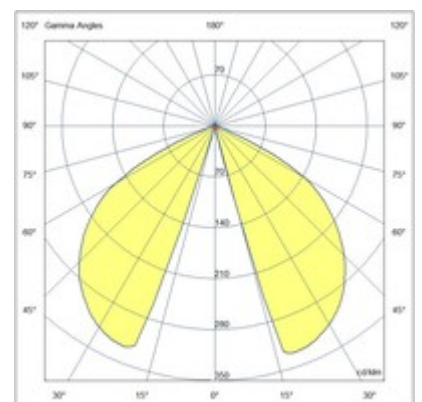

Teo

Code	6529-10-284
Type	Piquets et poteaux
Designer	S.T. Fabas Luce
Code Barres	8019282566533
Tarif douanier	94052190
Couleur	Corten
Matériel	Monture en aluminium
IP	IP65
IK	06
Classe d'isolation	 CL1
Operating ambient temperature	-20°C +45°C
Ans de garantie	2
Dimensions de la lampe	600mm Ø108mm - 1.9kg
Dimensions de la boîte	125x125x620mm - 2.3kg
Source de lumière 1	
Source	Intégré
Caractéristiques des LEDs	COB
Lumens de la source lumineuse	1170 lm
Lumen de l'article	690 lm
Température de couleur	Warm white 3000K
CRI minimum	>80
Classe énergétique	
Spécifications électriques 1	
Tension d'alimentation	110/127V AC - 220/240V AC 50/60Hz
Puissance totale absorbée	13W
Driver	Inclus
Système de contrôle	On/Off