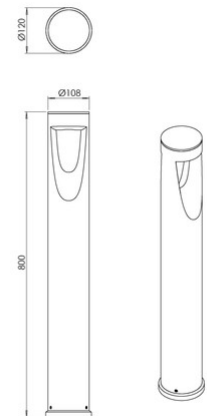

Teo

Code	6529-12-284
Type	Piquets et poteaux
Designer	S.T. Fabas Luce
Code Barres	8019282566557
Tarif douanier	94052190
Couleur	Corten
Matériel	Monture en aluminium
IP	IP65
IK	06
Classe d'isolation	 CL1
Operating ambient temperature	-20°C +45°C
Ans de garantie	2
Dimensions de la lampe	800mm Ø108mm - 2.3kg
Dimensions de la boîte	125x125x820mm - 2.7kg
Source de lumière 1	
Source	Intégré
Caractéristiques des LEDs	COB
Lumens de la source lumineuse	1170 lm
Lumen de l'article	690 lm
Température de couleur	Warm white 3000K
CRI minimum	>80
Classe énergétique	
Spécifications électriques 1	
Tension d'alimentation	110/127V AC - 220/240V AC 50/60Hz
Puissance totale absorbée	13W
Driver	Inclus
Système de contrôle	On/Off