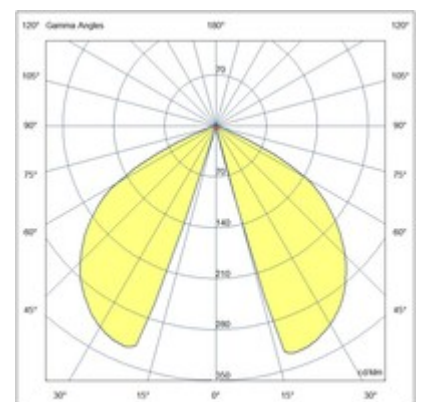

Teo

Code	6529-12-284
Type	Piquets et poteaux
Designer	S.T. Fabas Luce
Code Barres	8019282566557
Tarif douanier	94052190
Couleur	Corten
Matériel	Monture en aluminium
IP	IP65
IK	06
Classe d'isolation	 CL1
Operating ambient temperature	-20°C +45°C
Ans de garantie	2
Dimensions de la lampe	800mm Ø108mm - 2.3kg
Dimensions de la boîte	125x125x820mm - 2.7kg
Source de lumière 1	
Source	Intégré
Caractéristiques des LEDs	COB
Lumens de la source lumineuse	1170 lm
Lumen de l'article	690 lm
Température de couleur	Warm white 3000K
CRI minimum	>80
Classe énergétique	
Spécifications électriques 1	
Tension d'alimentation	110/127V AC - 220/240V AC 50/60Hz
Puissance totale absorbée	13W
Driver	Inclus
Système de contrôle	On/Off