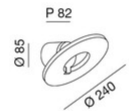

Elite

Applique LED en aluminium avec diffuseur en polycarbonate. Idéale pour terrasses et balcons. Grâce à sa tête ronde orientable, elle peut répondre à différents besoins fonctionnels ou décoratifs.

Code	6534-21-294
Type	Applique extérieure
Code Barres	8019282550877
Tarif douanier	94051190
Couleur	Gris foncé
Matériel	Structure en aluminium et polycarbonate
IP	IP54
IK	05
Classe d'isolation	 CL1
Operating ambient temperature	-20°C +45°C
Ans de garantie	2
Dimensions de la lampe	82x85mm Ø240mm - 1kg
Dimensions de la boîte	290x290x110mm - 1.4kg
	Source de lumière 1
Source	LED Intégré
Caractéristiques des LEDs	SMD
Lumens de la source lumineuse	1309 lm
Lumen de l'article	832 lm
Température de couleur	Warm white 3000K
CRI typique	83
Classe énergétique	
	Spécifications électriques 1
Tension d'alimentation	110/127V AC - 220/240V AC 50/60Hz
Puissance totale absorbée	10W
Driver	Inclus
Système de contrôle	On/Off