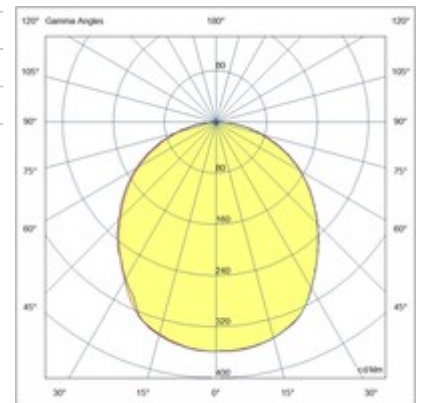

Elite

Applique LED en aluminium avec diffuseur en polycarbonate. Idéale pour terrasses et balcons. Grâce à sa tête ronde orientable, elle peut répondre à différents besoins fonctionnels ou décoratifs.

Code	6534-21-294
Type	Applique extérieure
Code Barres	8019282550877
Tarif douanier	94051190
Couleur	Gris foncé
Matériel	Structure en aluminium et polycarbonate
IP	IP54
IK	05
Classe d'isolation	 CL1
Operating ambient temperature	-20°C +45°C
Ans de garantie	2
Dimensions de la lampe	82x85mm Ø240mm - 1kg
Dimensions de la boîte	290x290x110mm - 1.4kg
	Source de lumière 1
Source	LED Intégré
Caractéristiques des LEDs	SMD
Lumens de la source lumineuse	1309 lm
Lumen de l'article	832 lm
Température de couleur	Warm white 3000K
CRI typique	83
Classe énergétique	
	Spécifications électriques 1
Tension d'alimentation	110/127V AC - 220/240V AC 50/60Hz
Puissance totale absorbée	10W
Driver	Inclus
Système de contrôle	On/Off